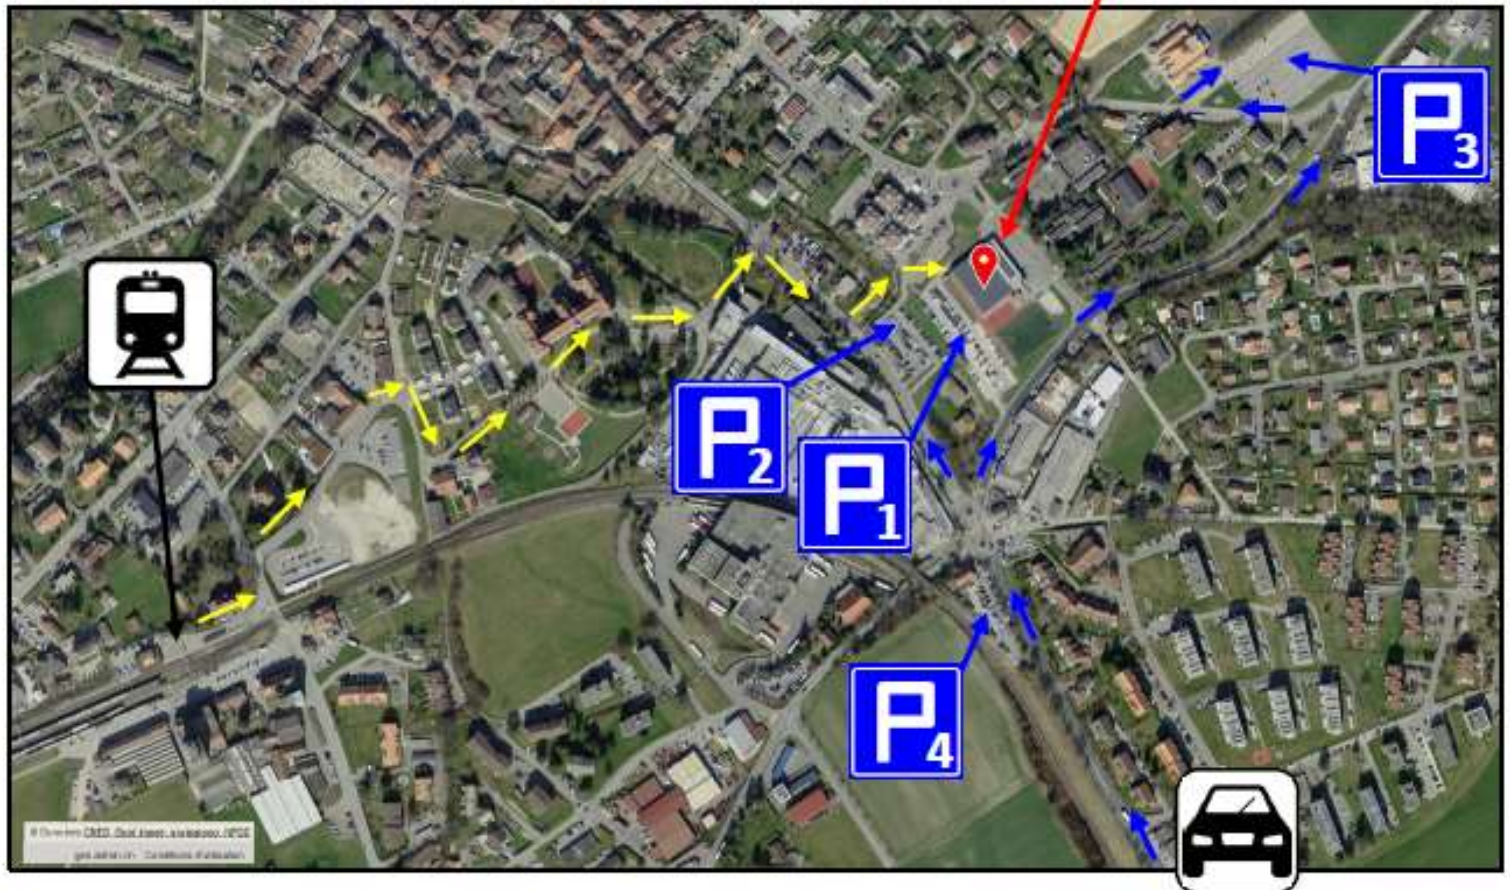

Accès UBS Kids Cup Team
Éliminatoire locale Estavayer-le-Lac, Samedi 28 novembre

Commune
d'Estavayer-le-Lac

Plan du site Recherche Accueil Imprimer

Accès Estavayer-le-Lac

Autoroute A1 : Sortie 26 Estavayer-le-Lac

Gare CFF/SBB : Estavayer-le-Lac
Salle Amarante (Kids Cup Team)
à 1km/10min à pieds